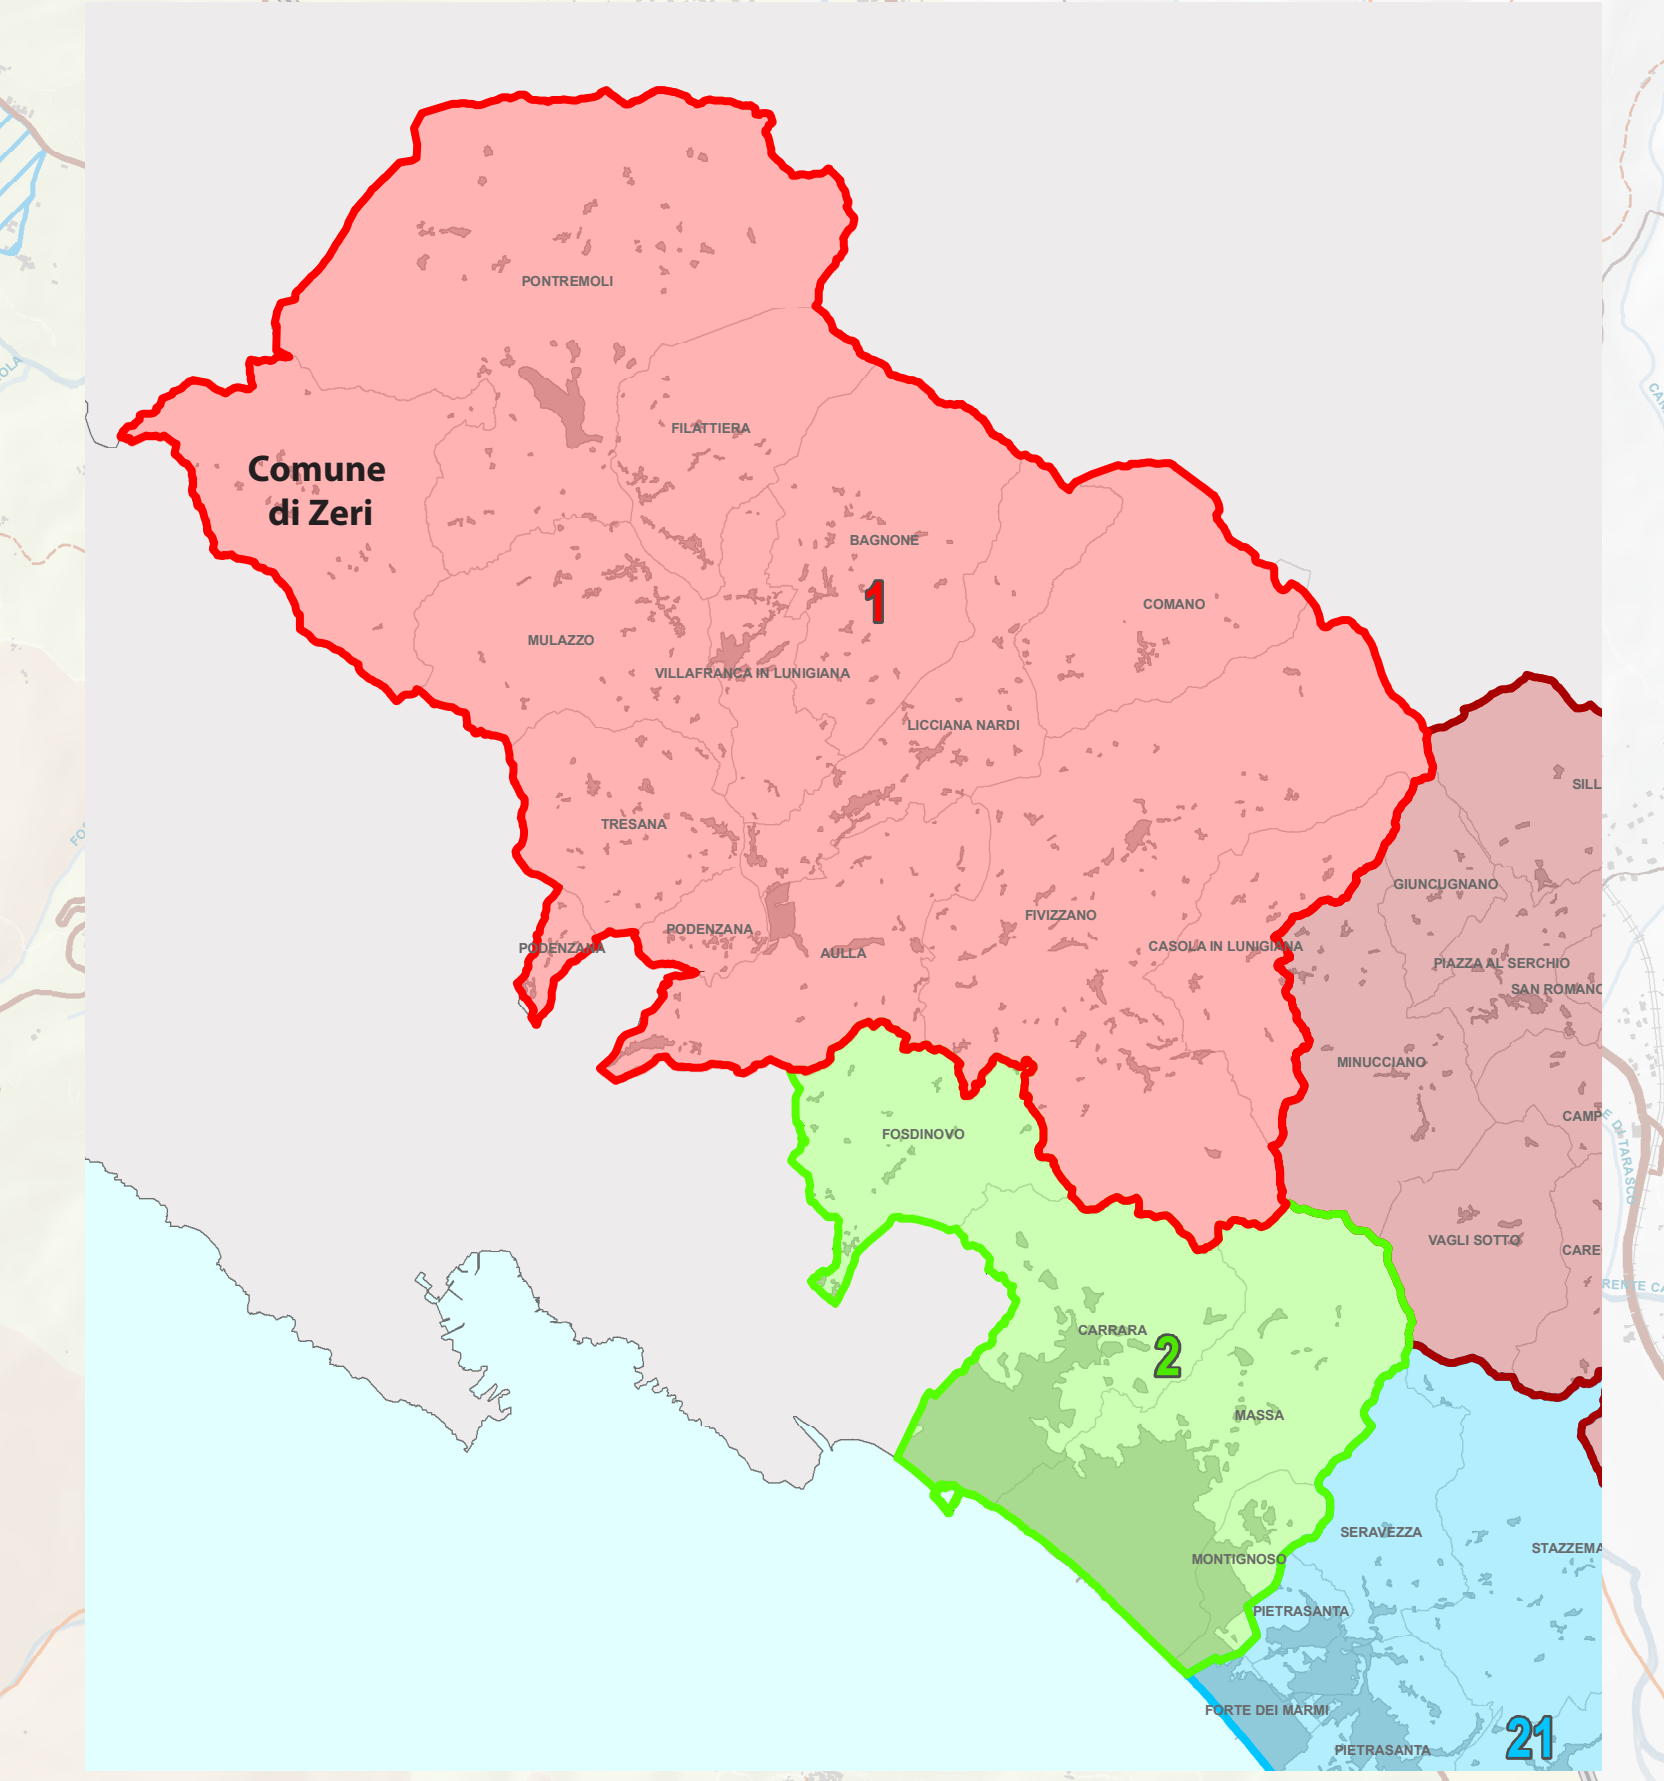

Inquadramento territoriale del Comune di Zeri nell'ambito regionale e provinciale - scala 1:300.000